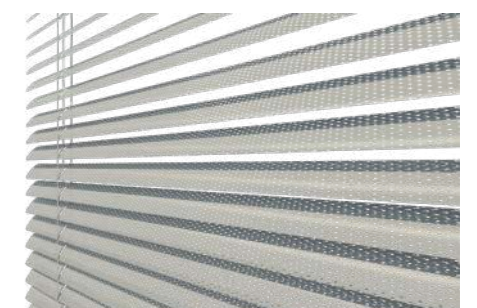

perforirane 25 mm