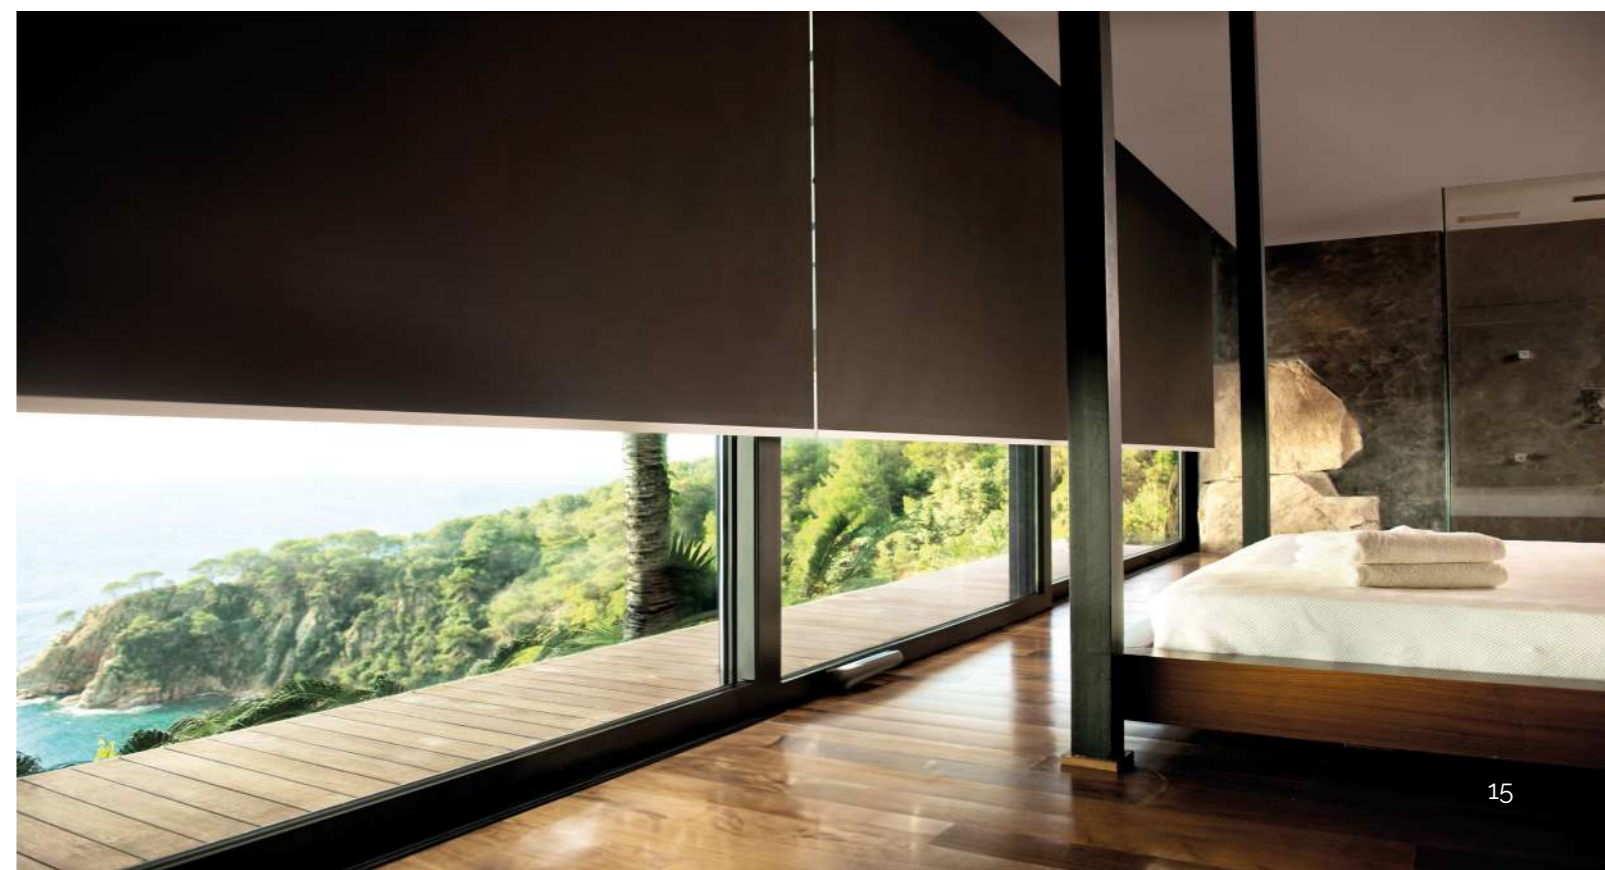

Notranje lamelne zavesa so praktična in privlačna izbira za nadzor svetlobe, ohranjanje zasebnosti in dopolnjevanje notranje opreme prostora. S široko paleto stilov, materialov in možnosti prilagajanja so vse bolj priljubljene med lastniki domov in arhitekti.

**Estetski videz:** Panelne zavese zagotavljajo sodoben in eleganten videz vsakemu prostoru. Njihova preprosta, a izjemno privlačna oblika dopolnjuje različne vrste notranje opreme.

**Raznolikost materialov:** Velik izbor raznobarnih in vzorčastih tkanin.

**Prilagodljivost:** Screen roloji so na voljo tudi v večjih dimenzijah, zaradi česar so idealni tako za klasična kot panoramska okna. Možna je podometna vgradnja v kaskado ali predpripravljeno odprtino v stropu. Izvedba je na voljo tudi z omarico ali brez. Široka izbira izvedb omogoča popolno prilagoditev vašim željam.

dodatne možnosti pri izbiri tkanine

dvojno platno - dve različni tkanini po izbiri

eclipse tkanina

krmiljenje

veržica

vzmet - poteg senčila za zaključno letev

elektro krmiljenje: baterija ali priključitev na omrežje