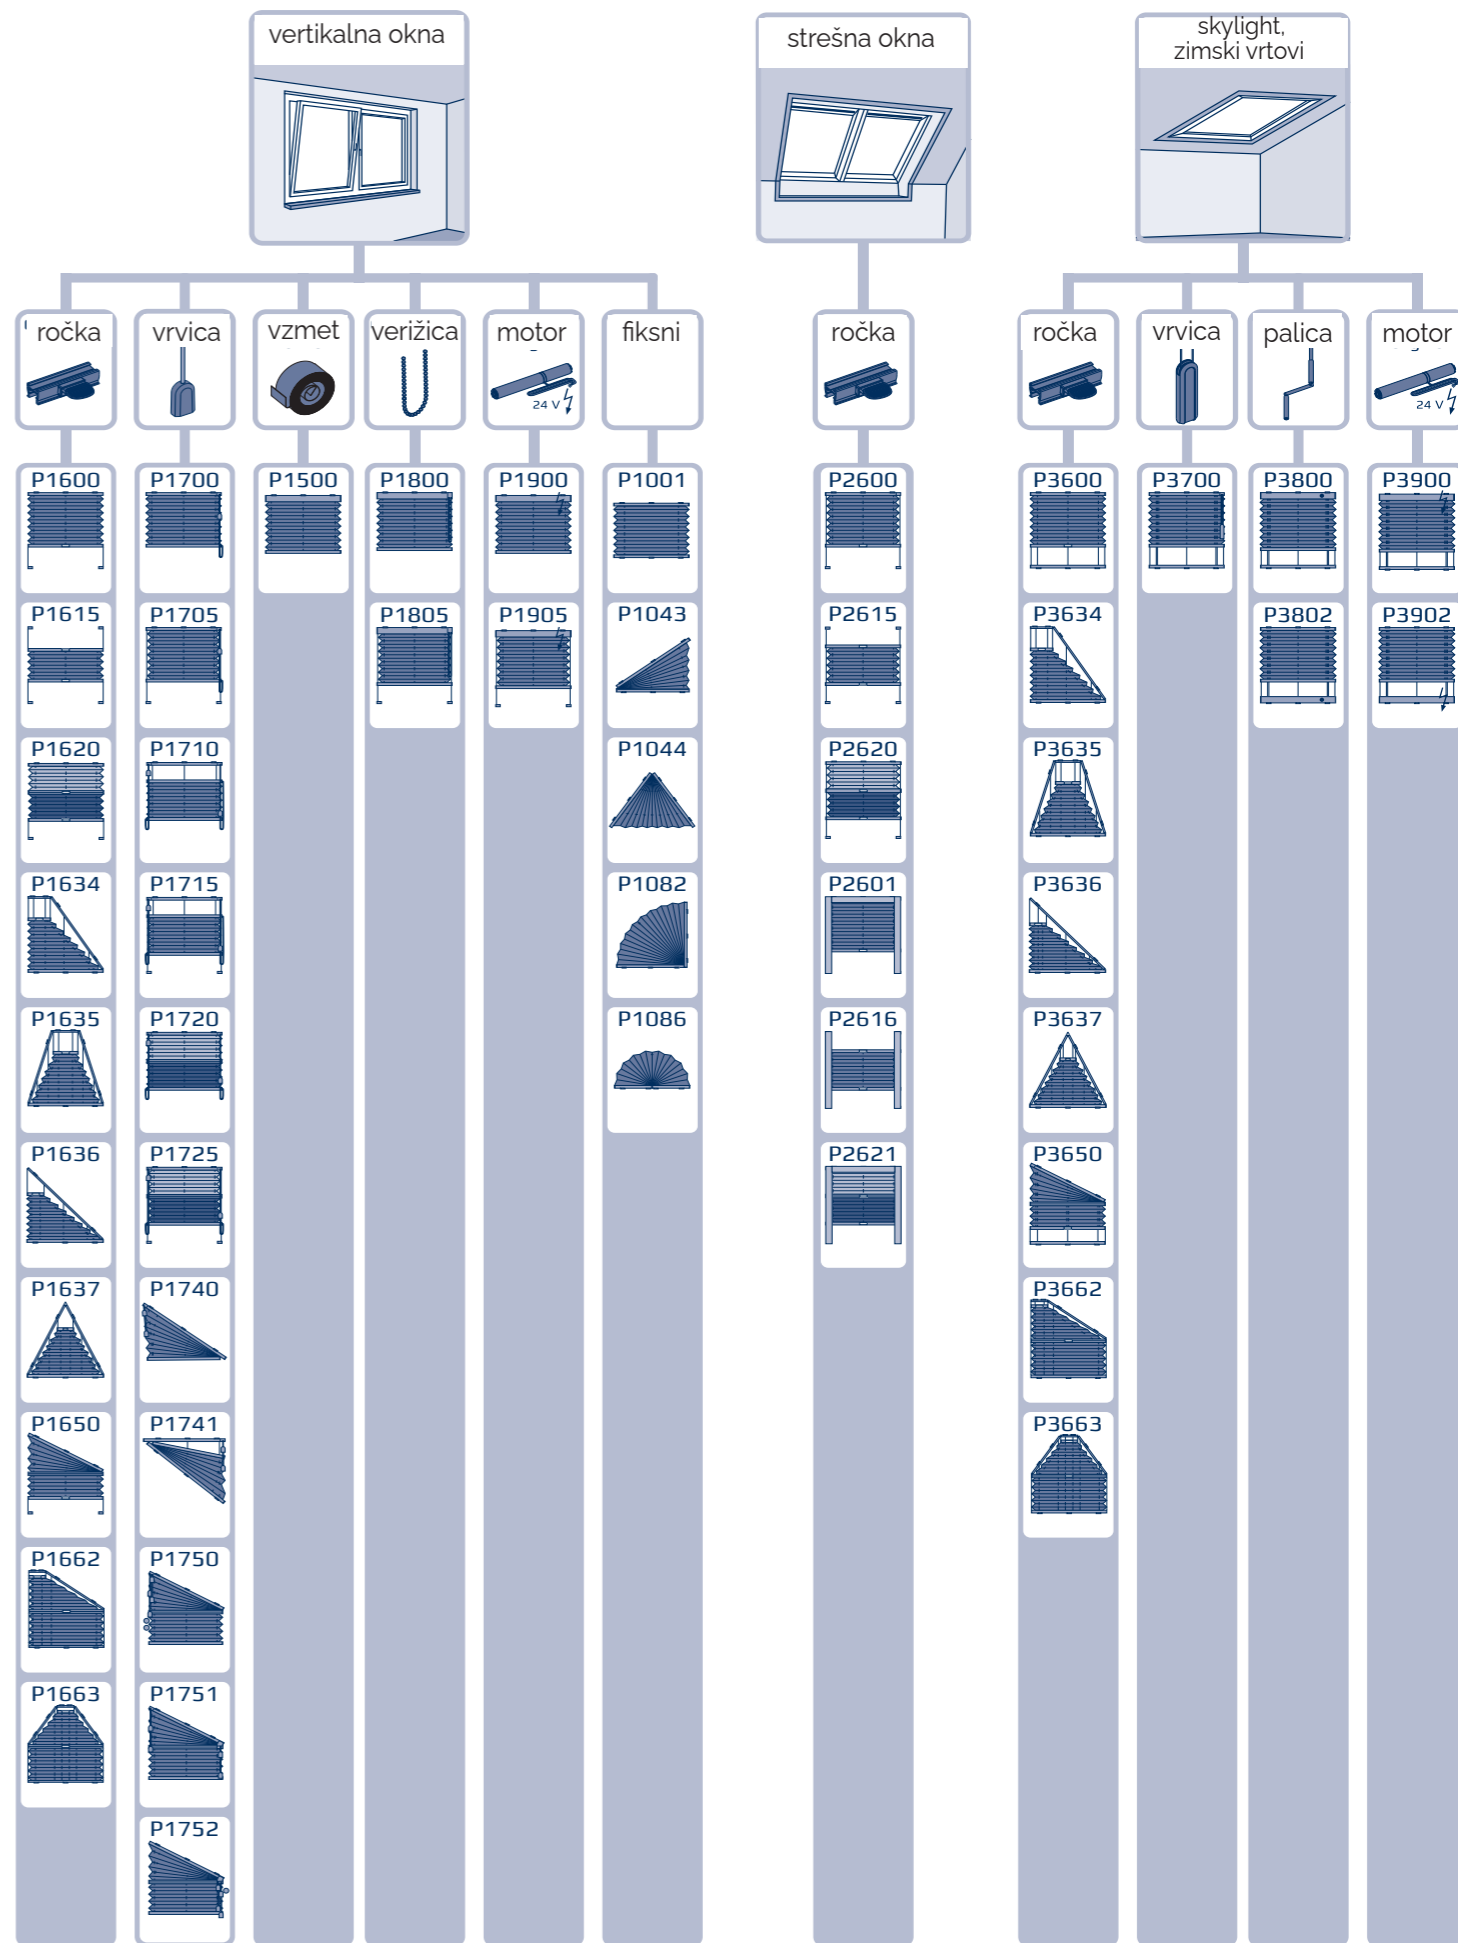

možnosti krmiljenja različnih modelov plise senčila