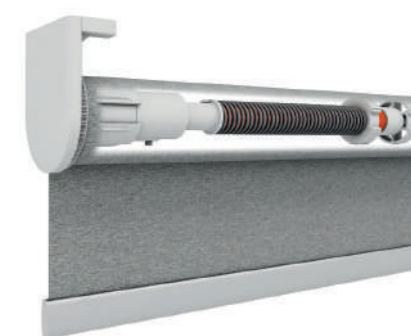

dodatne možnosti pri izbiri tkanine

dvojno platno - dve različni tkanini po izbiri

eclipse tkanina

krmiljenje

veržica

vzmet - poteg senčila za zaključno letev

elektro krmiljenje: baterija ali priključitev na omrežje