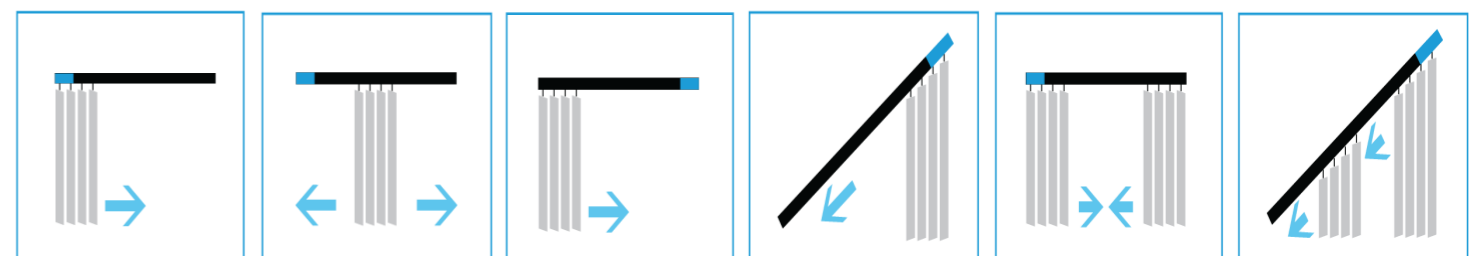

odpiranje - zapiranje