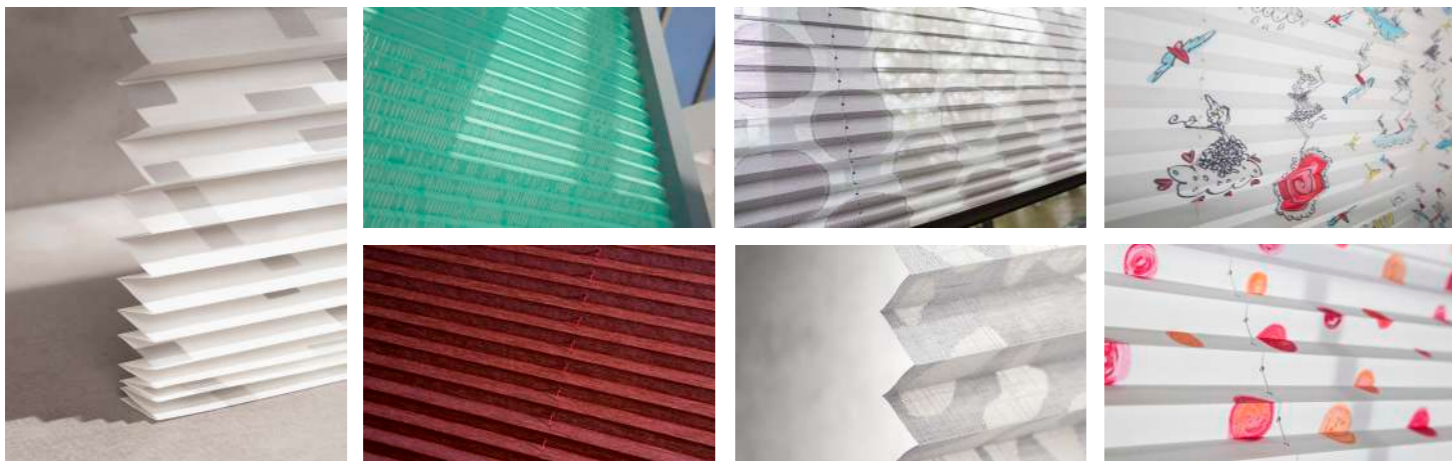

velik izbor tkanin

Tkanine so iz 100 odstotnega poliestra, barvane z obstojnimi barvili in obogatene z različnimi premazi (proti prahu, za UV-obstojnost, izolacijski premaz ...)