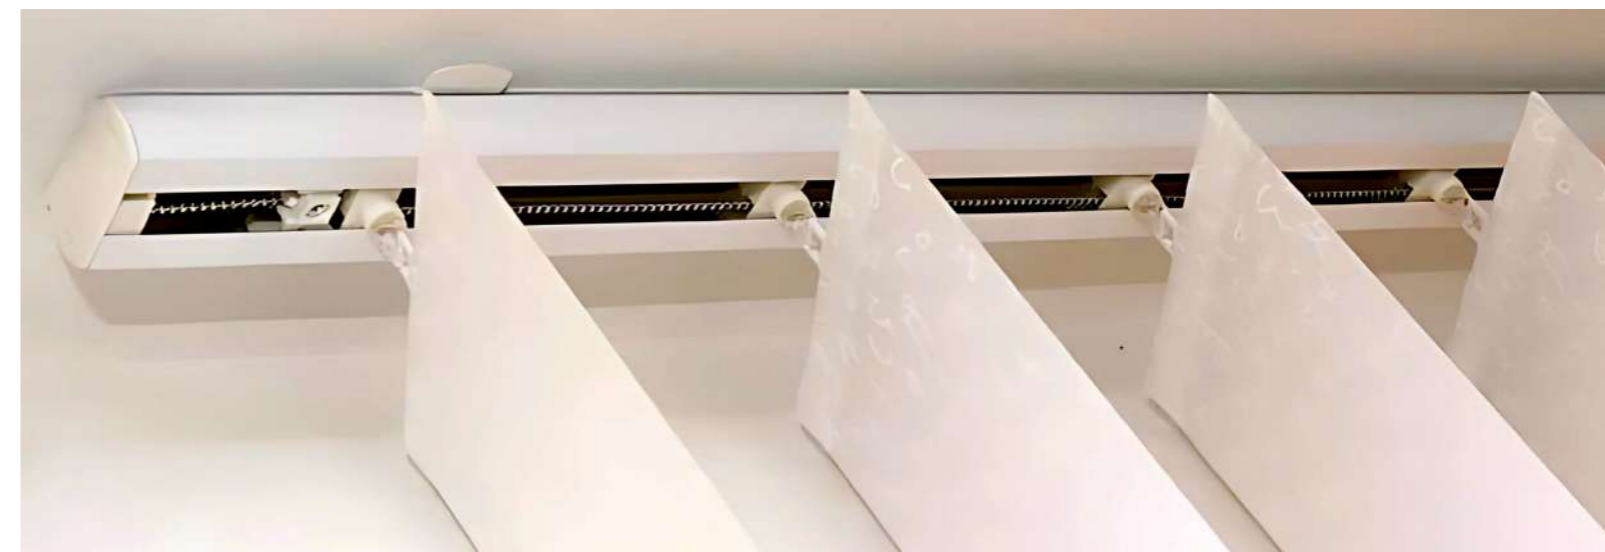

# lamelne zavesa

Notranje lamelne zavesa so priljubljena izbira zaradi svoje funkcionalnosti in estetike. Tu je nekaj lastnosti in prednosti, ki jih ponujajo:

**Prilagodljivost svetlobe:** Lamelne zavesa omogočajo nadzor nad svetlobo v prostoru – z izbiro prosojnih ali polprosojnih tkanin in prilagajanjem naklona lamel je mogoče ustvariti zeleno osvetlitev.

**Enostavno upravljanje:** Večina notranjih lamelnih zaves je opremljena s sistemom za upravljanje, ki omogoča gladko odpiranje, zapiranje in nagibanje lamel.

**Estetski videz:** Notranje lamelne zavesa dodajo sodoben in eleganten videz prostoru. Njihova čista, ravna linija prispeva k sodobnemu dizajnu prostora in se dobro ujema z različnimi dekorativnimi stili.

**Primerne za različne prostore:** Lamelne zavesa so primerne za številne prostore, vključno s spalnicami, dnevnimi sobami, pisarnami in kopalnicami. Zaradi svoje prilagodljivosti se lahko prilagodijo različnim velikostim in oblikam oken.

Notranje lamelne zavesa so praktična in privlačna izbira za nadzor svetlobe, ohranjanje zasebnosti in dopolnjevanje notranje opreme prostora. S široko paleto stilov, materialov in možnosti prilagajanja so vse bolj priljubljene med lastniki domov in arhitekti.